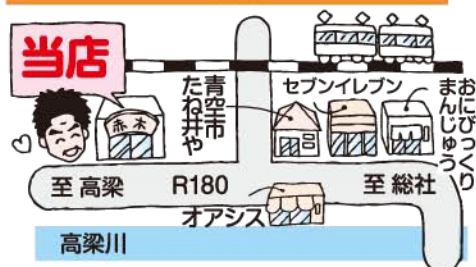

フローリング用たたみ

いく
たたみ育 1枚 **6,500円**
(税別)

総社一の
こだわり職人
のお店

(有)赤木薫畳工業所

岡山県総社市種井 731-4

品質管理認定工場

通話料
無料

0120-50-1239

畳のご相談ダイヤル TEL.0866-99-1239

<http://www.kct.ne.jp/~tatami_akagi/>

赤木薫畳工業所

検索

~当店案内図~